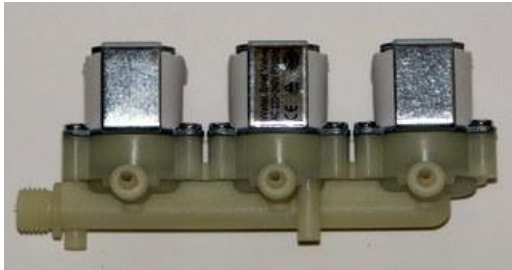

### Contaltri digitale

DM 174

CE

Prodotto extra UE

Attacchi da 3/8 "

### Riduttore di pressione H2O

DM 174

CE

Prodotto in Italia

attacchi da 3/8 " MF  
attacchi da 3/8 " FF  
attacchi da 1/2 " MF  
attacchi da 1/2 " FF

### Valvole a sfera

DM 174

CE

Prodotto in Italia

Bobine a 220 V  
Bobine a 24 V